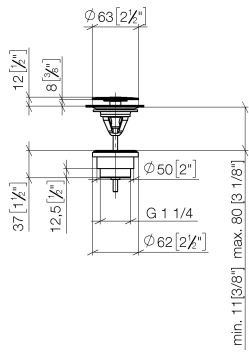

Ablaufgarnitur ohne Druckverschluss 1 1/4" - Messing gebürstet (23kt Gold)

IMO

10 126 970

Nur für Becken ohne Überlauf geeignet.

10 126 970

mm [inches]

10 126 970

Ersatzteile für die
anderen
Oberflächenvarianten
finden Sie hier:
Chrom

Ersatzteilstückliste

Nr.	Artikelnummer	Benennung	Verbaumenge	Lieferzeit
1	09 31 20 097-28	Stopfen	1	20
2	09 30 30 179 90	Schraube	1	2
3	09 11 01 038-28	Kelch	1	20
4	09 14 05 061 90	Dichtung	1	2
5	09 14 03 153 90	Dichtung	1	2
6	09 11 10 156-28	Anschluss	1	20